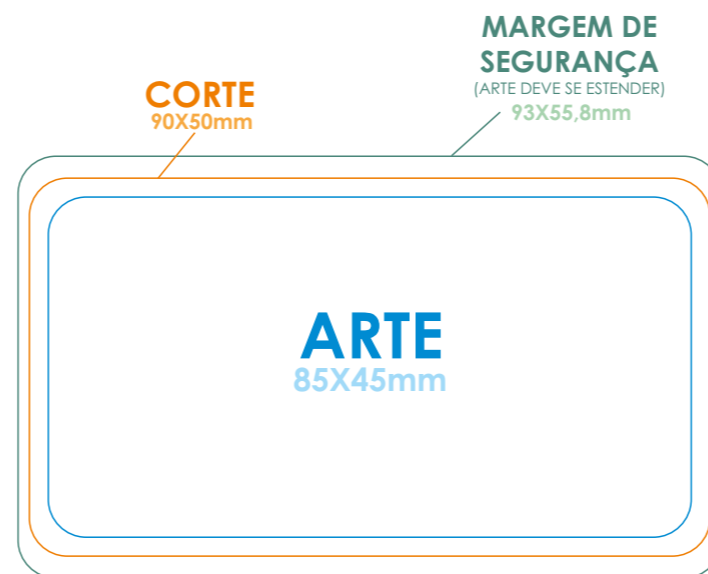

OFFSET
(VERNIZ LOCAL)

OFFSET
(CANTOS ARREDONDADOS)

OFFSET
(2 CANTOS ARREDONDADOS)

SIMPLES

SIMPLES
(CANTOS ARREDONDADOS)

SIMPLES
(2 CANTOS ARREDONDADOS)

- CORES DEVEM ESTAR EM **CMYK**
- SEGUIR ESTAS **MEDIDAS PADRÃO**
- **NÃO** USE FONTE **MENOR** QUE 6pt OU 2mm DE ALTURA
(PARA GARANTIR LEGIBILIDADE)