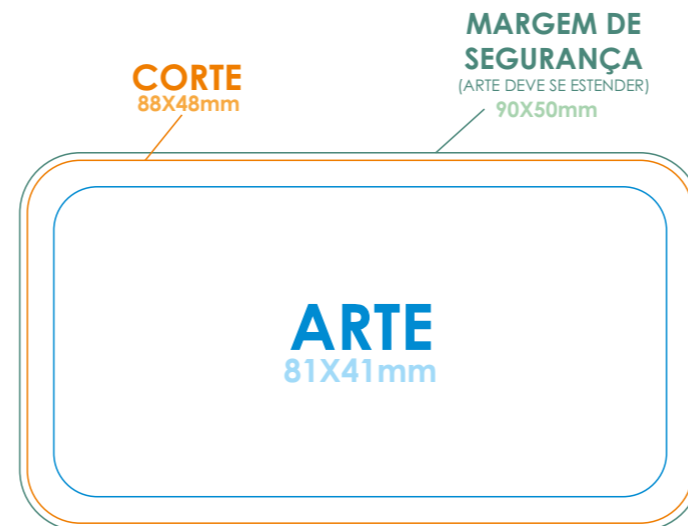

OFFSET
(VERNIZ LOCAL)

OFFSET
(CANTOS ARREDONDADOS)

OFFSET
(2 CANTOS ARREDONDADOS)

SIMPLES

SIMPLES
(CANTOS ARREDONDADOS)

SIMPLES
(2 CANTOS ARREDONDADOS)

- CORES DEVEM ESTAR EM **CMYK**
- SEGUIR ESTAS **MEDIDAS PADRÃO**
- **NÃO** USE FONTE **MENOR** QUE 6pt OU 2mm DE ALTURA
(PARA GARANTIR LEGIBILIDADE)