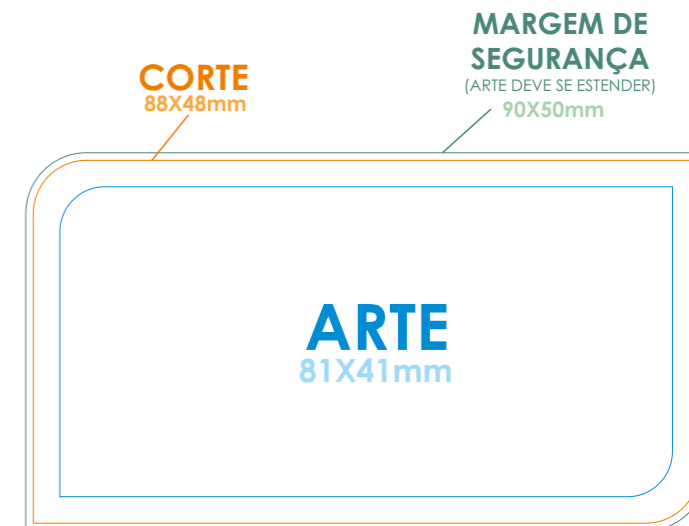

OFFSET
(VERNIZ LOCAL)

OFFSET
(CANTOS ARREDONDADOS)

OFFSET
(2 CANTOS ARREDONDADOS)

SIMPLES

SIMPLES
(CANTOS ARREDONDADOS)

SIMPLES
(2 CANTOS ARREDONDADOS)

- CORES DEVEM ESTAR EM **CMYK**
- SEGUIR ESTAS **MEDIDAS PADRÃO**
- **NÃO** USE FONTE **MENOR** QUE 6pt OU 2mm DE ALTURA
(PARA GARANTIR LEGIBILIDADE)