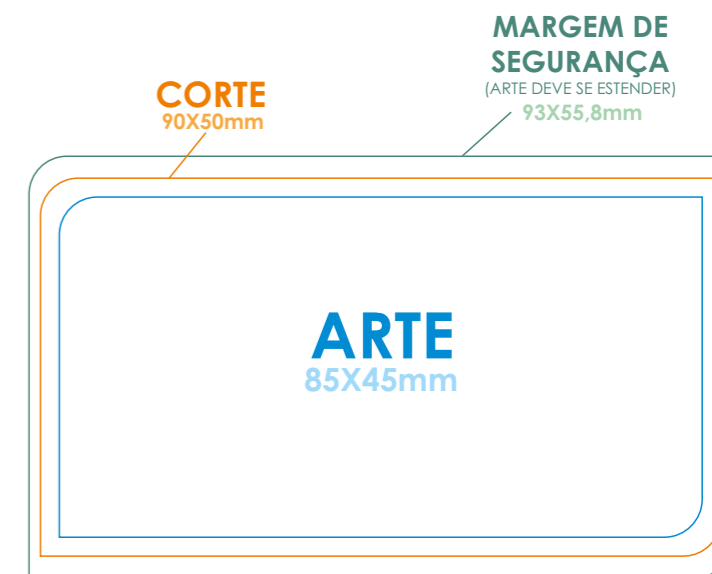

OFFSET
(VERNIZ LOCAL)

OFFSET
(CANTOS ARREDONDADOS)

OFFSET
(2 CANTOS ARREDONDADOS)

SIMPLES

SIMPLES
(CANTOS ARREDONDADOS)

SIMPLES
(2 CANTOS ARREDONDADOS)

- CORES DEVEM ESTAR EM **CMYK**
- SEGUIR ESTAS **MEDIDAS PADRÃO**
- **NÃO** USE FONTE **MENOR** QUE 6pt OU 2mm DE ALTURA
(PARA GARANTIR LEGIBILIDADE)