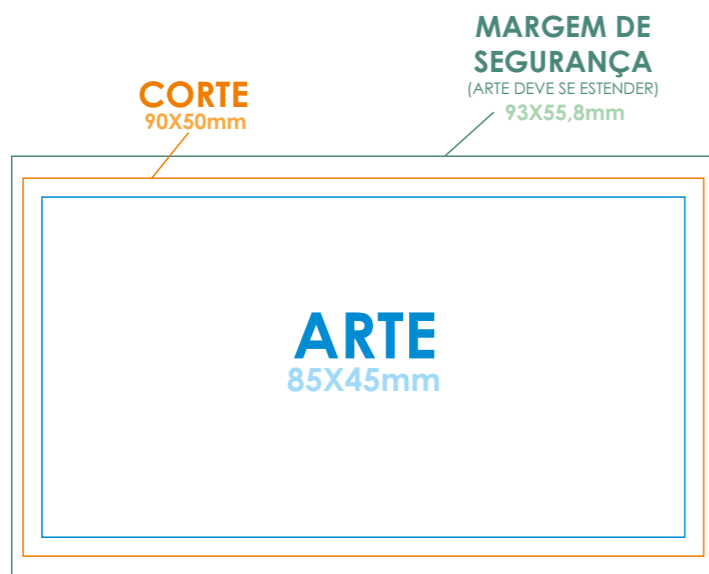

OFFSET
(VERNIZ LOCAL)

OFFSET
(CANTOS ARREDONDADOS)

OFFSET
(2 CANTOS ARREDONDADOS)

SIMPLES

SIMPLES
(CANTOS ARREDONDADOS)

SIMPLES
(2 CANTOS ARREDONDADOS)

- CORES DEVEM ESTAR EM **CMYK**
- SEGUIR ESTAS **MEDIDAS PADRÃO**
- **NÃO** USE FONTE **MENOR** QUE 6pt OU 2mm DE ALTURA
(PARA GARANTIR LEGIBILIDADE)